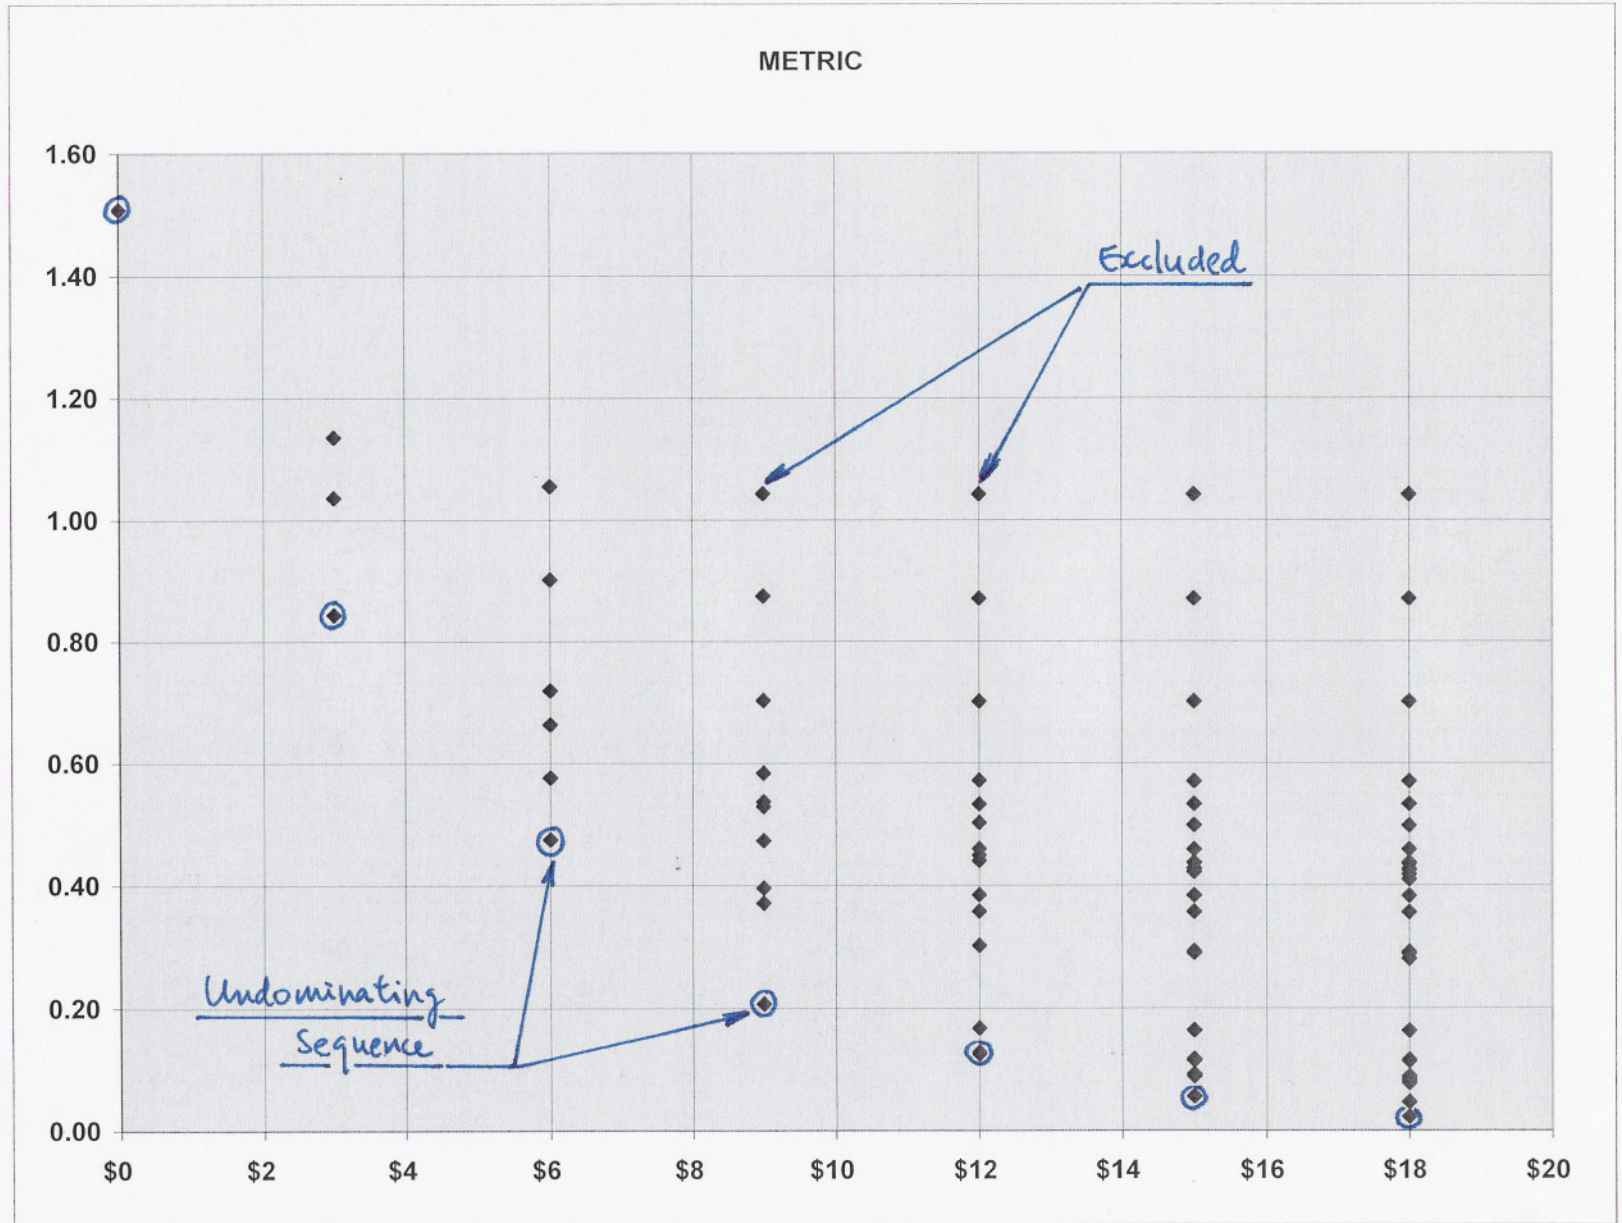

N20	N21	N22	C	PIPELINE
0	0	0	\$0.00	1.507770
1	0	0	\$3.00	0.843799
0	0	1	\$3.00	1.036083
0	1	0	\$3.00	1.135114
1	0	1	\$6.00	0.474497
1	1	0	\$6.00	0.576212
0	1	1	\$6.00	0.663428
2	0	0	\$6.00	0.718843
0	0	2	\$6.00	0.901495
0	2	0	\$6.00	1.054964
1	1	1	\$9.00	0.206910
2	0	1	\$9.00	0.370921
1	0	2	\$9.00	0.395901
2	1	0	\$9.00	0.472914
0	1	2	\$9.00	0.528840
1	2	0	\$9.00	0.536706
0	2	1	\$9.00	0.583278
3	0	0	\$9.00	0.702619
0	0	3	\$9.00	0.874453
0	3	0	\$9.00	1.043006
2	1	1	\$12.00	0.124991
1	1	2	\$12.00	0.128314
1	2	1	\$12.00	0.167404
2	0	2	\$12.00	0.301821
3	0	1	\$12.00	0.357525
1	0	3	\$12.00	0.384303
2	2	0	\$12.00	0.439836
0	2	2	\$12.00	0.448690
3	1	0	\$12.00	0.459548
0	1	3	\$12.00	0.501797
1	3	0	\$12.00	0.532714
0	3	1	\$12.00	0.571319
4	0	0	\$12.00	0.701016
0	0	4	\$12.00	0.870284
0	4	0	\$12.00	1.041645
2	1	2	\$15.00	0.055892
1	2	2	\$15.00	0.088808
2	2	1	\$15.00	0.091913
3	1	1	\$15.00	0.114454
1	1	3	\$15.00	0.116716